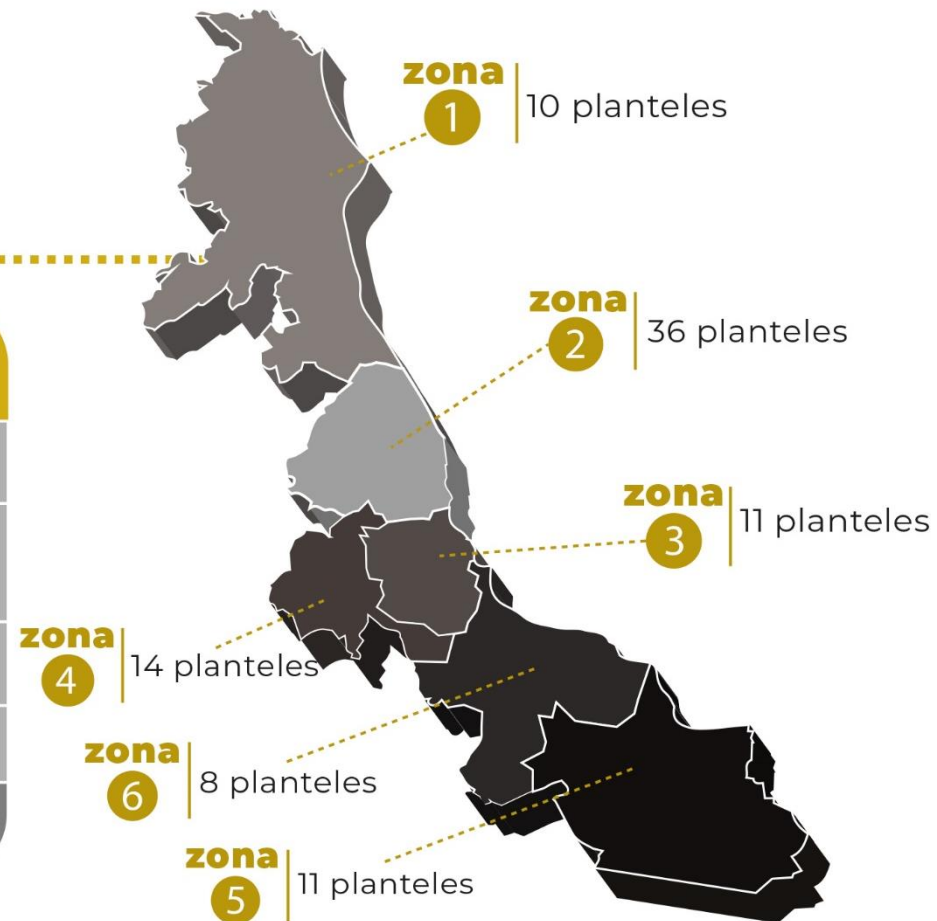

VERACRUZ
GOBIERNO
DEL ESTADO

SEV
Secretaría
de Educación

SEMSys
Subdirección de Educación
Media Superior y Superior

DGB
Dirección General
de Bachillerato

**VERA
CRUZ**
ME LLENA DE ORGULLO

¡Conoce los planteles que la **DGB** tiene para tí!

En los mapas siguientes encontrarás estos
datos sobre los planteles **DGB**

CLAVE Identifica de manera única a cada plantel.

NOMBRE DEL PLANTEL Nombre oficial del plantel.

MUNICIPIO Municipio en el cual se encuentra ubicado el plantel.

TURNO **M:** matutino **V:** vespertino **D:** discontinuo

MODALIDAD **E:** escolarizada **Mx:** mixta (sabatina)

Esta información es con fines de transparencia y operatividad de las acciones de gobierno de servicio a la población; no puede usarse ni atribuirse a ningún partido político con fines electorales o de promoción.