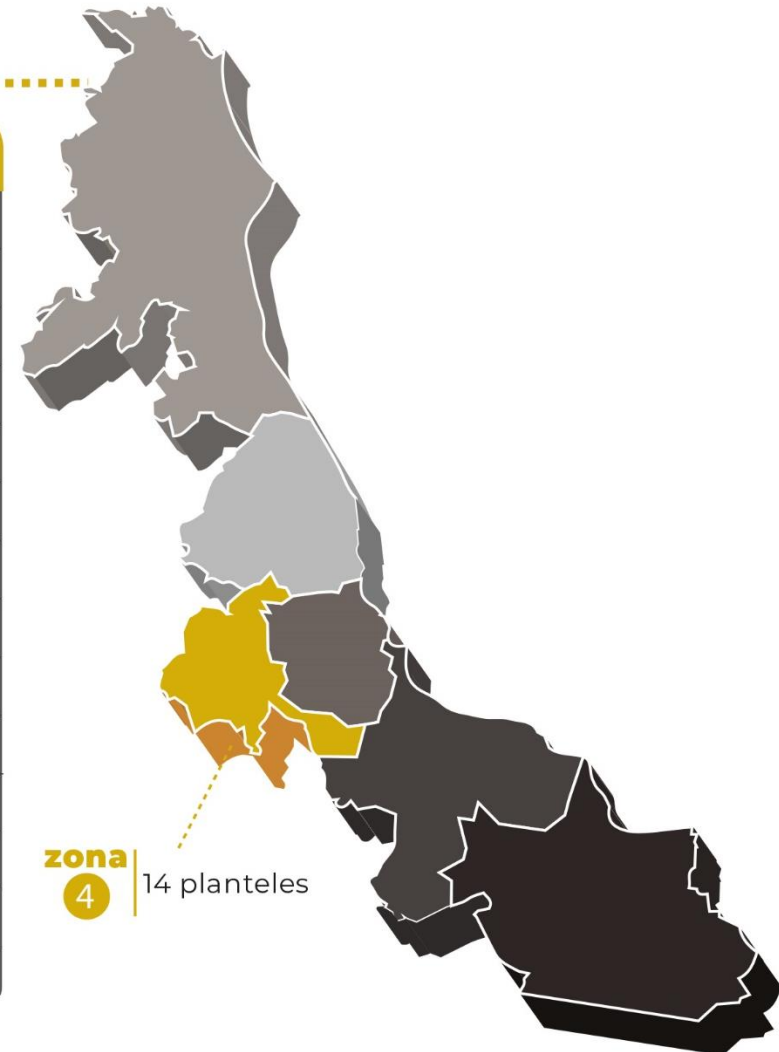

VERACRUZ
GOBIERNO
DEL ESTADO

SEV
Secretaría
de Educación

SEMSys
Subdirección de Educación
Media Superior y Superior

DGB
Dirección General
de Bachillerato

**VERA
CRUZ**
ME LLENA DE ORGULLO

ZONA 4 Córdoba

Zona Coordinación	Nombre del Plantel	Turno	Modalidad	Municipio
30EBH0205Z	América Vespertina	V	E	Camerino Z. Mendoza
30EBH0396G	América	M	E	Camerino Z. Mendoza
30EBH0006A	Bachilleres Artes y Oficios	M	E	Córdoba
30EBH0078U	Bachilleres Vespertina de Córdoba	V	E	Córdoba
30EBH0383C	Gral. Francisco J. Múgica	V	E	Huatusco
30EBH0392K	Huatusco	M	E	Huatusco
30EBH0373W	Colegio Preparatorio de Orizaba	M	E	Orizaba
30EBH0028M	Oficial Diurna de Orizaba	M	E	Orizaba
30EBH0029L	Bachilleres Vespertina de Orizaba	V	E	Orizaba
30EBH0372X	Bachilleres Oficial de Río Blanco	M	E	Río Blanco
30EBH0421P	Bachilleres Tehuipango	M	E	Tehuipango
30EBH0429H	Bachilleres Tierra Blanca	M	E	Tierra Blanca
30EBH0424M	Colegio Preparatorio de Orizaba Mixto	D	Mx	Orizaba
30EBH0433U	Bachilleres Artes y Oficios Mixta	D	Mx	Córdoba