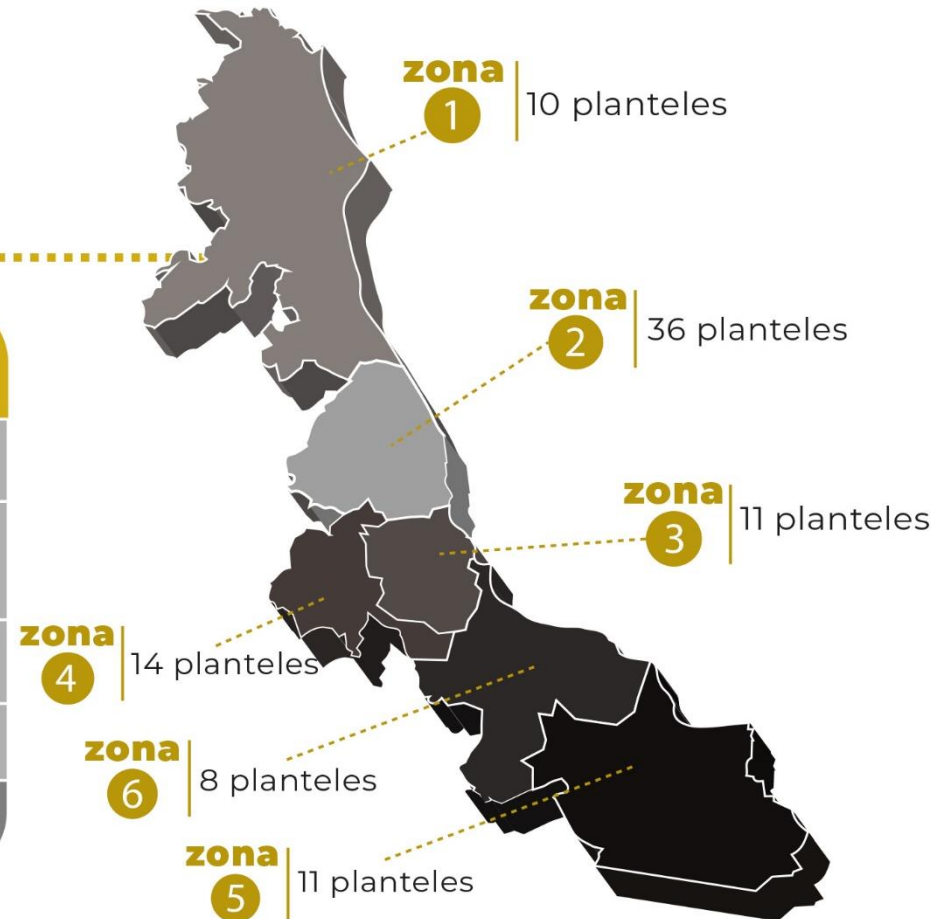

VERACRUZ
GOBIERNO
DEL ESTADO

SEV
Secretaría
de Educación

SEMSys
Subdirección de Educación
Media Superior y Superior

DGB
Dirección General
de Bachillerato

**VERA
CRUZ**
ME LLENA DE ORGULLO

¡Conoce los planteles que la **DGB** tiene para tí!

En los mapas siguientes encontrarás estos
datos sobre los planteles **DGB**

CLAVE Identifica de manera única a cada plantel.

NOMBRE DEL PLANTEL Nombre oficial del plantel.

MUNICIPIO Municipio en el cual se encuentra ubicado el plantel.

TURNO **M:** matutino **V:** vespertino **D:** discontinuo

MODALIDAD **E:** escolarizada **Mx:** mixta (sabatina)

Esta información es con fines de transparencia y operatividad de las acciones de gobierno de servicio a la población; no puede usarse ni atribuirse a ningún partido político con fines electorales o de promoción.